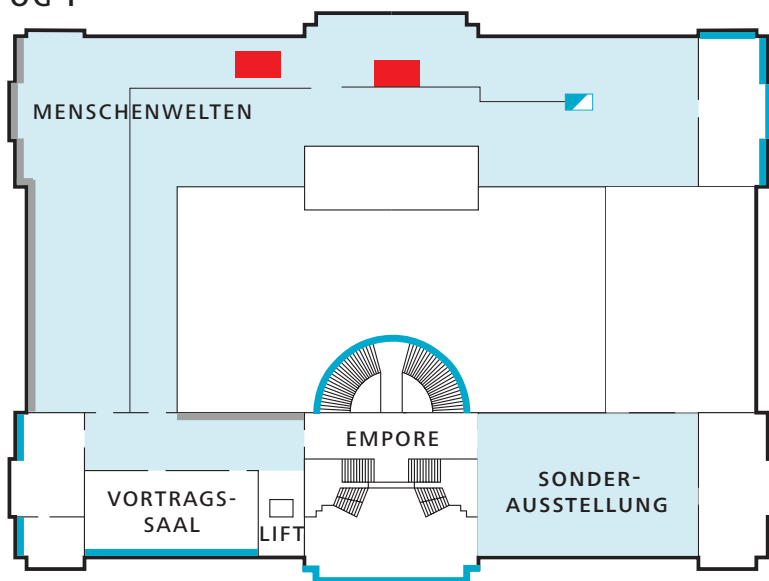

OG 2

LICHT

FENSTER / OBERLICHT

BEWEGUNGSMELDER

ABGEDUNKELTE FENSTER

KLIMA

KLIMATISIERTER BEREICH UND KÜNSTLICHES LICHT

KLANG

STATION MIT RAUMKLANG

OG 1

EG