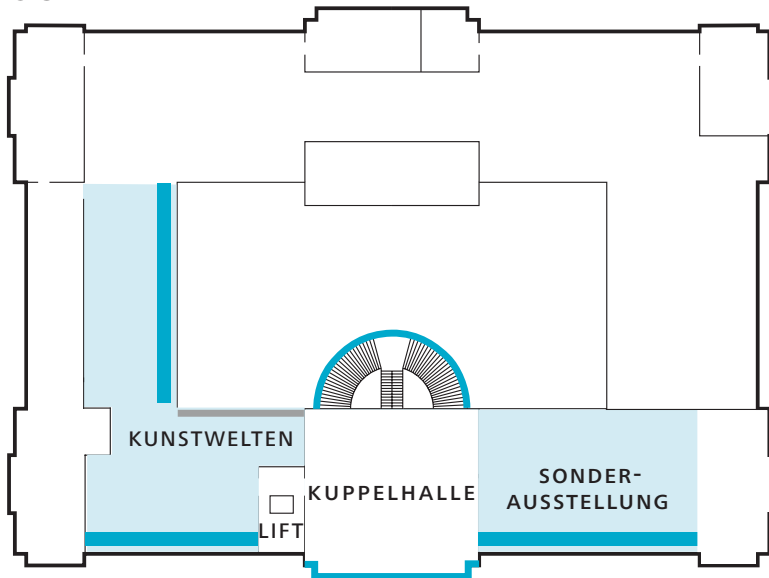

OG 2

LICHT

FENSTER / OBERLICHT

BEWEGUNGSMELDER

ABGEDUNKELTE FENSTER

KLIMA

KLIMATISIERTER BEREICH UND KÜNSTLICHES LICHT

KLANG

STATION MIT RAUMKLANG

OG 1

EG